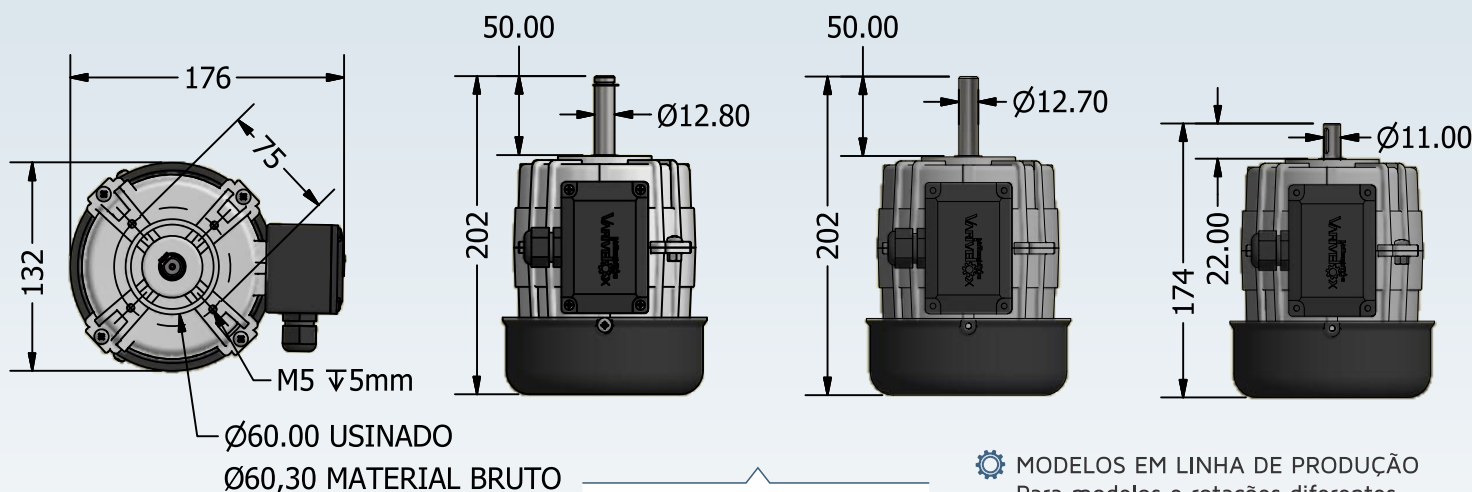

# FL VARIVVELOX

CARCAÇA INJETADA EM ALUMÍNIO

FLANGE C-DIM C-90 / CARCAÇA 63

EIXO EM AÇO SAE 1045  
O EIXO PODE SER FABRICADO  
CONFORME NECESSIDADE DO CLIENTE

DEFLETORA, VENTONHA  
E CAIXA DE LIGAÇÃO  
INJETADAS EM POLÍMERO  
INDUSTRIAL