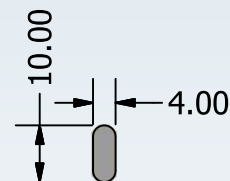

# MQ FL VARIVELOX

FLANGE C-DIM C-90  
CARÇAÇA 63

DEFLETORA, VENTONHA E  
CAIXA DE LIGAÇÃO INJETADAS  
EM POLÍMERO INDUSTRIAL

EIXO EM AÇO SAE 1045  
O EIXO PODE SER FABRICADO  
CONFORME NECESSIDADE DO CLIENTE

CARÇAÇA INJETADA  
EM ALUMÍNIO

DETALHAMENTO DA  
CHAVETA

° MEDIDAS EM MILÍMETRO.

MODELOS EM LINHA DE PRODUÇÃO  
Para modelos e rotações diferentes,  
consultar nossa engenharia.

POTÊNCIA HP	POTÊNCIA KW	FASE	TENSÃO	CORRENTE	RPM MOTOR	COD.	MASSA (KG)
1/8 - 0,12	0,09	1~	220/254V	1,4A	1700	302	3,8
1/4 - 0,25	0,18	1~	110/220V	3,5/2,0A	1680	2073	3,8
1/2 - 0,50	0,37	3~	220/380V	2,4/1,4A	1700	1015	3,8