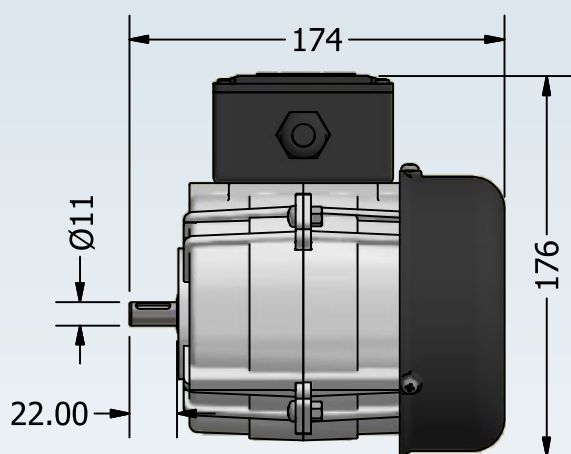

# MQ FL VARIVELOX

FLANGE C-DIM C-90  
CARÇAÇA 63

DEFLETORA, VENTONHA E  
CAIXA DE LIGAÇÃO INJETADAS  
EM POLÍMERO INDUSTRIAL

EIXO EM AÇO SAE 1045  
O EIXO PODE SER FABRICADO  
CONFORME NECESSIDADE DO CLIENTE

CARÇAÇA INJETADA  
EM ALUMÍNIO

DETALHAMENTO DA  
CHAVETA

° MEDIDAS EM MILÍMETRO.

MODELOS EM LINHA DE PRODUÇÃO  
Para modelos e rotações diferentes,  
consultar nossa engenharia.

POTÊNCIA HP	POTÊNCIA KW	FASE	TENSÃO	CORRENTE	RPM MOTOR	COD.	MASSA (KG)
1/8 - 0,12	0,09	1~	220/254V	1,4A	1700	302	3,8
1/4 - 0,25	0,18	1~	110/220V	3,5/2,0A	1680	2073	3,8
1/2 - 0,50	0,37	3~	220/380V	2,4/1,4A	1700	1015	3,8