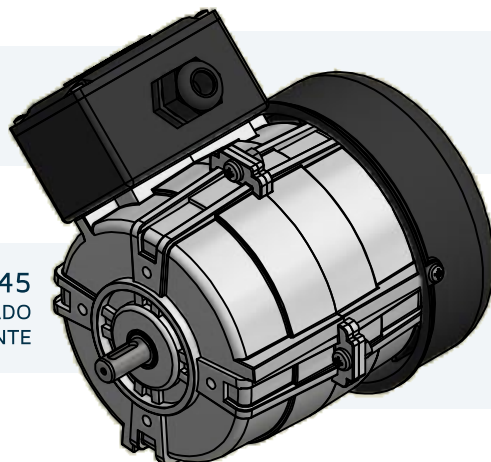

# MOTOR FECHADO

# MQ FL VARIVELOX

FLANGE C-DIM C-90  
CARÇAÇA 63

DEFLETORA, VENTONHA E  
CAIXA DE LIGAÇÃO INJETADAS  
EM POLÍMERO INDUSTRIAL

EIXO EM AÇO SAE 1045  
O EIXO PODE SER FABRICADO  
CONFORME NECESSIDADE DO CLIENTE

CARÇAÇA INJETADA  
EM ALUMÍNIO

DETALHAMENTO DA  
CHAVETA

° MEDIDAS EM MILÍMETRO.

MODELOS EM LINHA DE PRODUÇÃO  
Para modelos e rotações diferentes,  
consultar nossa engenharia.

POTÊNCIA HP	POTÊNCIA KW	FASE	TENSÃO	CORRENTE	RPM MOTOR	COD.	MASSA (KG)
1/8 - 0,12	0,09	1~	220/254V	1,4A	1700	302	3,8
1/4 - 0,25	0,18	1~	110/220V	3,5/2,0A	1680	2073	3,8
1/2 - 0,50	0,37	3~	220/380V	2,4/1,4A	1700	1015	3,8

# FL VARIVVELOX

CARCAÇA INJETADA EM ALUMÍNIO

FLANGE C-DIM C-90 / CARCAÇA 63

EIXO EM AÇO SAE 1045  
O EIXO PODE SER FABRICADO  
CONFORME NECESSIDADE DO CLIENTE

DEFLETORA, VENTONHA  
E CAIXA DE LIGAÇÃO  
INJETADAS EM POLÍMERO  
INDUSTRIAL