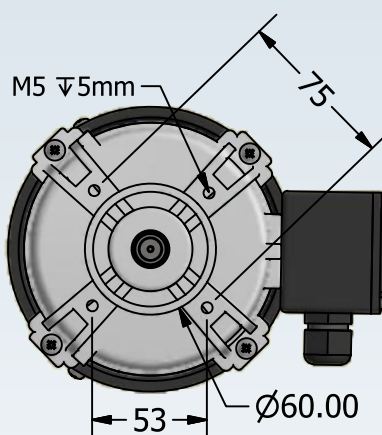

# MQ FL VARIVELOX

FLANGE C-DIM C-90  
CARÇAÇA 63

DEFLETORA, VENTONHA E  
CAIXA DE LIGAÇÃO INJETADAS  
EM POLÍMERO INDUSTRIAL

EIXO EM AÇO SAE 1045  
O EIXO PODE SER FABRICADO  
CONFORME NECESSIDADE DO CLIENTE

CARÇAÇA INJETADA  
EM ALUMÍNIO

DETALHAMENTO DA  
CHAVETA

° MEDIDAS EM MILÍMETRO.

MODELOS EM LINHA DE PRODUÇÃO  
Para modelos e rotações diferentes,  
consultar nossa engenharia.

POTÊNCIA HP	POTÊNCIA KW	FASE	TENSÃO	CORRENTE	RPM MOTOR	COD.	MASSA (KG)
1/8 - 0,12	0,09	1~	220/254V	1,4A	1700	302	3,8
1/4 - 0,25	0,18	1~	110/220V	3,5/2,0A	1680	2073	3,8
1/2 - 0,50	0,37	3~	220/380V	2,4/1,4A	1700	1015	3,8