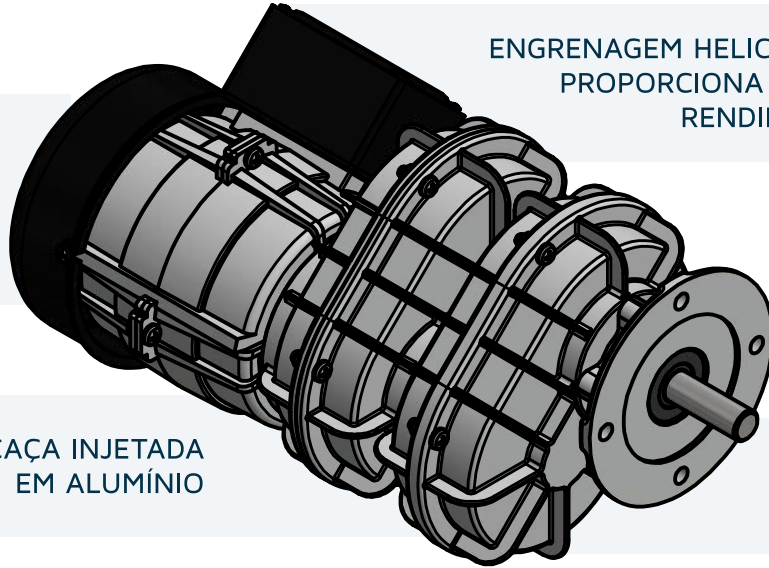

# MOTORREDUTOR VARIVELOX VXDP6P

ENGRENAGEM HELICOIDAL,  
PROPORCIONA MAIOR  
RENDIMENTO

DEFLETORA, VENTONINHA  
E CAIXA DE LIGAÇÃO  
INJETADAS EM POLÍMERO  
INDUSTRIAL

CARCAÇA INJETADA  
EM ALUMÍNIO

EIXO DE SAÍDA EM  
AÇO INOX AISI 304

- MODELO VXDP6P**  
Indicado para assadores de carne e uso em geral com rotação de saída fixa 4,7RPM.
- MODELOS EM LINHA DE PRODUÇÃO**  
Para modelos e rotações diferentes, consultar nossa engenharia.