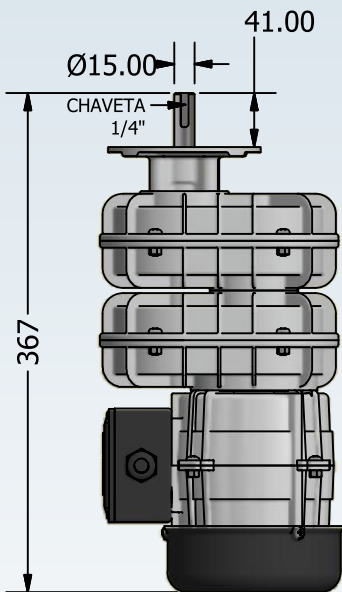

# MOTORREDUTOR VARIVELOX VXDP6P

ENGRENAGEM HELICOIDAL,  
PROPORCIONA MAIOR  
RENDIMENTO

DEFLETORA, VENTONINHA  
E CAIXA DE LIGAÇÃO  
INJETADAS EM POLÍMERO  
INDUSTRIAL

CARCAÇA INJETADA  
EM ALUMÍNIO

EIXO DE SAÍDA EM  
AÇO INOX AISI 304

- MODELO VXDP6P**  
Indicado para assadores de carne e uso em geral com rotação de saída fixa 4,7RPM.
- MODELOS EM LINHA DE PRODUÇÃO**  
Para modelos e rotações diferentes, consultar nossa engenharia.

° MEDIDAS  
EM MILÍMETRO.

MODELO	POTÊNCIA HP	POTÊNCIA KW	FASE	TENSÃO	CORRENTE	RPM MOTOR	RPM SAÍDA	IN	CÓD.	MASSA (KG)
VXDP6P	1/20 - 0,05	0,04	1~	110/220V	1,2/0,6A	1100	4,7	1:232	273	6,3

° (IN) REDUÇÃO EFETIVA    ° RPM (ROTAÇÃO POR MINUTO)    ° FASE (1-) MONOFÁSICO (3-) TRIFÁSICO