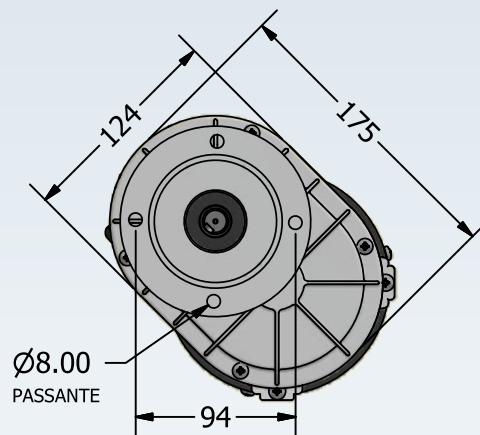

# MOTORREDUTOR VARIVELOX VXDP6P

ENGRENAGEM HELICOIDAL,  
PROPORCIONA MAIOR  
RENDIMENTO

DEFLETORA, VENTONINHA  
E CAIXA DE LIGAÇÃO  
INJETADAS EM POLÍMERO  
INDUSTRIAL

CARCAÇA INJETADA  
EM ALUMÍNIO

EIXO DE SAÍDA EM  
AÇO INOX AISI 304

- MODELO VXDP6P**  
Indicado para assadores de carne e uso em geral com rotação de saída fixa 4,7RPM.
- MODELOS EM LINHA DE PRODUÇÃO**  
Para modelos e rotações diferentes, consultar nossa engenharia.

° MEDIDAS  
EM MILÍMETRO.

MODELO	POTÊNCIA HP	POTÊNCIA KW	FASE	TENSÃO	CORRENTE	RPM MOTOR	RPM SAÍDA	IN	CÓD.	MASSA (KG)
VXDP6P	1/20 - 0,05	0,04	1~	110/220V	1,2/0,6A	1100	4,7	1:232	273	6,3

° (IN) REDUÇÃO EFETIVA    ° RPM (ROTAÇÃO POR MINUTO)    ° FASE (1-) MONOFÁSICO (3-) TRIFÁSICO