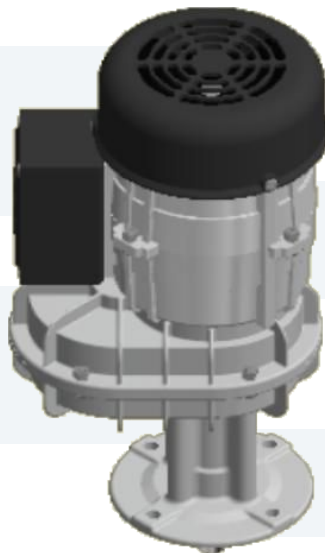

# MOTORREDUTORES VARIVELOX VXA - VX8PS

DEFLETORA, VENTONHA E  
CAIXA DE LIGAÇÃO INJETADAS EM  
POLÍMERO INDUSTRIAL

ENGRENAGEM  
HELICOIDAL, PROPORCIONA  
MAIOR RENDIMENTO

CARCAÇA INJETADA  
EM ALUMÍNIO

EIXO DE SAÍDA EM  
AÇO INOX AISI 304

° MEDIDAS EM MILÍMETRO.

- MOTORREDUTOR VXA**  
 Aplicado em agitadores ou resfriadores de até 1.500 litros.
- MOTORREDUTOR VX8PS (SUPER)**  
 Aplicado em agitadores ou resfriadores de até 5.000 litros.
- MODELOS EM LINHA DE PRODUÇÃO**  
 Para modelos e rotações diferentes, consultar nossa engenharia.