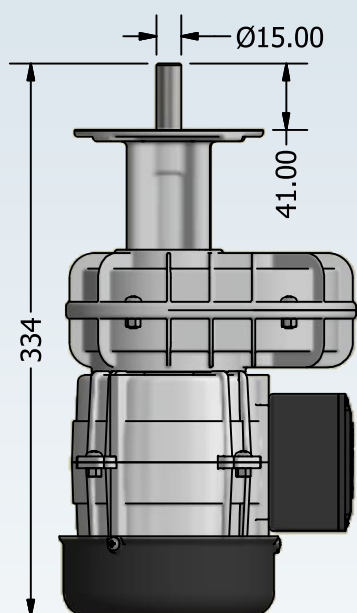

# MOTORREDUTORES VARIVELOX VXA - VX8PS

DEFLETORA, VENTONHA E  
CAIXA DE LIGAÇÃO INJETADAS EM  
POLÍMERO INDUSTRIAL

ENGRENAGEM  
HELICOIDAL, PROPORCIONA  
MAIOR RENDIMENTO

CARCAÇA INJETADA  
EM ALUMÍNIO

EIXO DE SAÍDA EM  
AÇO INOX AISI 304

° MEDIDAS EM MILÍMETRO.

- MOTORREDUTOR VXA**  
 Aplicado em agitadores ou resfriadores de até 1.500 litros.
- MOTORREDUTOR VX8PS (SUPER)**  
 Aplicado em agitadores ou resfriadores de até 5.000 litros.
- MODELOS EM LINHA DE PRODUÇÃO**  
 Para modelos e rotações diferentes, consultar nossa engenharia.

| MODELO        | POTÊNCIA HP | POTÊNCIA KW | FASE | TENSÃO   | CORRENTE | RPM MOTOR | RPM SAÍDA | IN     | CÓD. | MASSA (KG) |
|---------------|-------------|-------------|------|----------|----------|-----------|-----------|--------|------|------------|
| VXA           | 1/20 - 0,05 | 0,04        | 1~   | 220/254V | 0,5A     | 1100      | 29        | 1:37,8 | 272  | 5,2        |
| VX8PS (SUPER) | 1/15 - 0,06 | 0,05        | 1~   | 220/254V | 1,1A     | 860       | 32,5      | 1:26,5 | 607  | 6,0        |
| VX8PS (SUPER) | 1/15 - 0,06 | 0,05        | 3~   | 220/380V | 1,1A     | 860       | 32,5      | 1:26,5 | 784  | 6,0        |