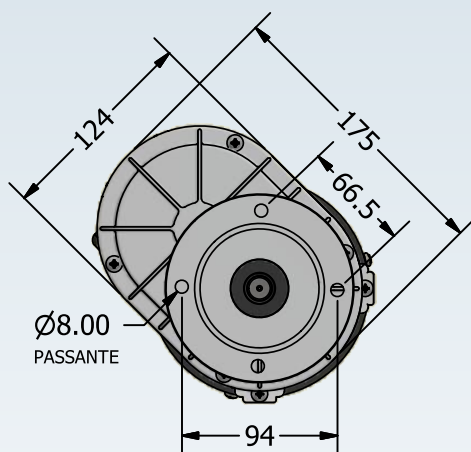

# MOTORREDUTORES VARIVELOX VXA - VX8PS

DEFLETORA, VENTONHA E  
CAIXA DE LIGAÇÃO INJETADAS EM  
POLÍMERO INDUSTRIAL

ENGRENAGEM  
HELICOIDAL, PROPORCIONA  
MAIOR RENDIMENTO

CARCAÇA INJETADA  
EM ALUMÍNIO

EIXO DE SAÍDA EM  
AÇO INOX AISI 304

° MEDIDAS EM MILÍMETRO.

- MOTORREDUTOR VXA**  
 Aplicado em agitadores ou resfriadores de até 1.500 litros.
- MOTORREDUTOR VX8PS (SUPER)**  
 Aplicado em agitadores ou resfriadores de até 5.000 litros.
- MODELOS EM LINHA DE PRODUÇÃO**  
 Para modelos e rotações diferentes, consultar nossa engenharia.

| MODELO        | POTÊNCIA HP | POTÊNCIA KW | FASE | TENSÃO   | CORRENTE | RPM MOTOR | RPM SAÍDA | IN     | CÓD. | MASSA (KG) |
|---------------|-------------|-------------|------|----------|----------|-----------|-----------|--------|------|------------|
| VXA           | 1/20 - 0,05 | 0,04        | 1~   | 220/254V | 0,5A     | 1100      | 29        | 1:37,8 | 272  | 5,2        |
| VX8PS (SUPER) | 1/15 - 0,06 | 0,05        | 1~   | 220/254V | 1,1A     | 860       | 32,5      | 1:26,5 | 607  | 6,0        |
| VX8PS (SUPER) | 1/15 - 0,06 | 0,05        | 3~   | 220/380V | 1,1A     | 860       | 32,5      | 1:26,5 | 784  | 6,0        |