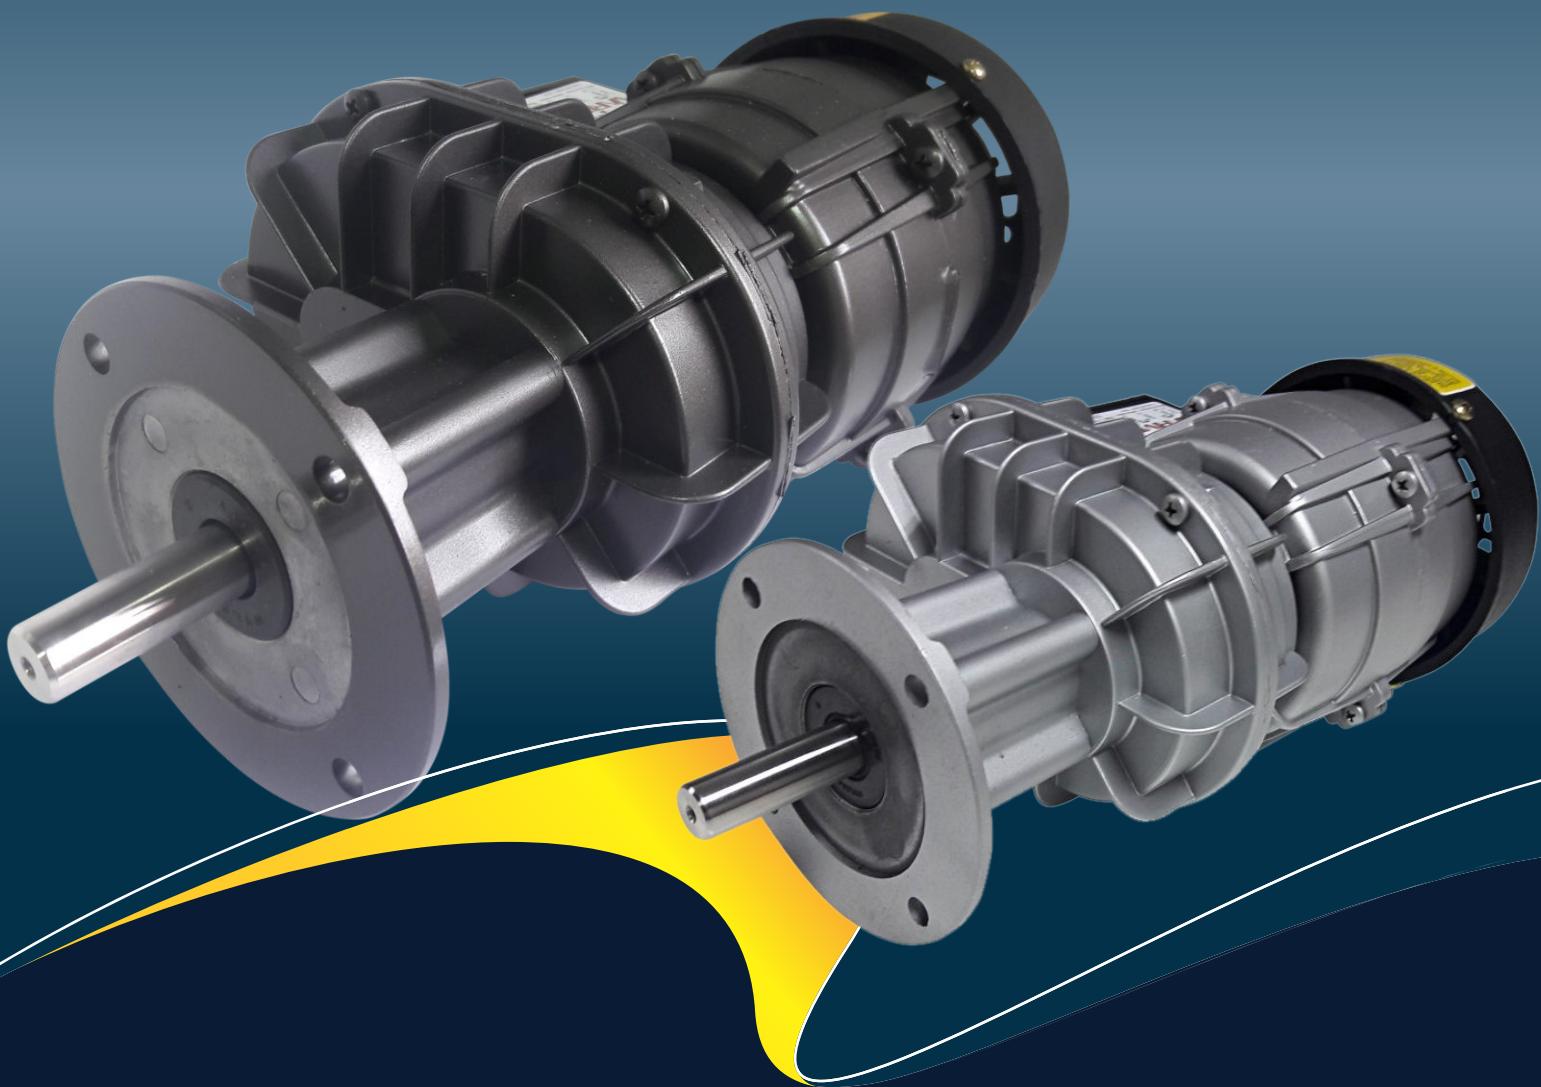

MOTORREDUTORES VARIVELOX VXA - VX8PS

**TEM ALGUMA DÚVIDA?
FALE CONOSCO!**

45 3252-4576 / 45 99914-4794

VARIVELOX

Indústria de Motores e Motoredutores