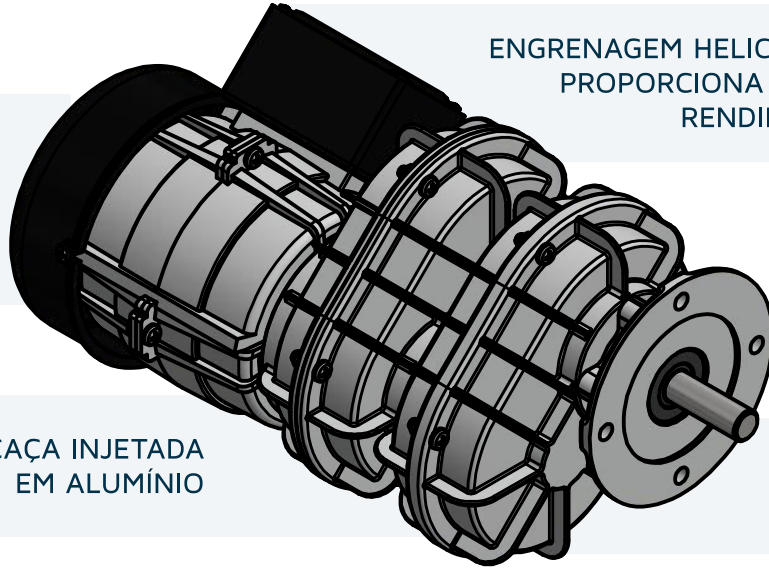

MOTORREDUTOR VARIVELOX VXDP6P

**TEM ALGUMA DÚVIDA?
FALE CONOSCO!**

 45 3252-4576 / 45 99914-4794

VARIVELOX
Indústria de Motores e Motoredutores

MOTORREDUTOR VARIVELOX VXDP6P

ENGRENAGEM HELICOIDAL,
PROPORCIONA MAIOR
RENDIMENTO

DEFLETORA, VENTONINHA
E CAIXA DE LIGAÇÃO
INJETADAS EM POLÍMERO
INDUSTRIAL

CARCAÇA INJETADA
EM ALUMÍNIO

EIXO DE SAÍDA EM
AÇO INOX AISI 304

⚙️ **MODELO VXDP6P**
Indicado para assadores de carne
e uso em geral com rotação de
saída fixa 4,7RPM.