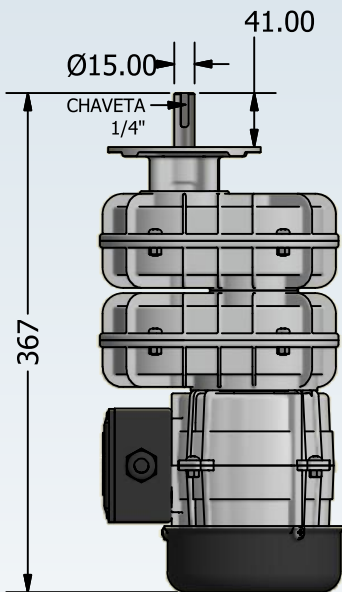

DEFLETORA, VENTONINHA
E CAIXA DE LIGAÇÃO
INJETADAS EM POLÍMERO
INDUSTRIAL

CARCAÇA INJETADA
EM ALUMÍNIO

EIXO DE SAÍDA EM
AÇO INOX AISI 304

⚙️ **MODELO VXDP6P**
Indicado para assadores de carne
e uso em geral com rotação de
saída fixa 4,7RPM.

⚙️ **MODELOS EM LINHA DE PRODUÇÃO**
Para modelos e rotações diferentes,
consultar nossa engenharia.

° MEDIDAS
EM MILÍMETRO.

MODELO	POTÊNCIA HP	POTÊNCIA KW	FASE	TENSÃO	CORRENTE	RPM MOTOR	RPM SAÍDA	IN	CÓD.	MASSA (KG)
VXDP6P	1/20 - 0,05	0,04	1~	110/220V	1,2/0,6A	1100	4,7	1:232	273	6,3