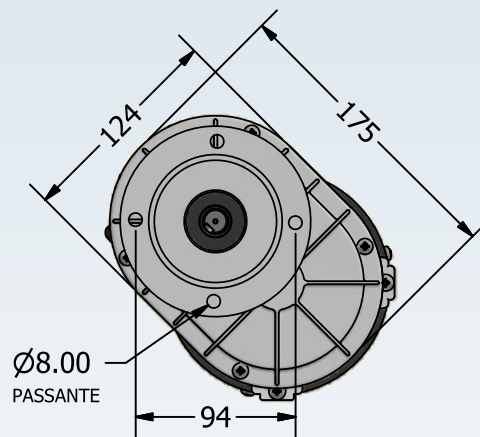

DEFLETORA, VENTONINHA
E CAIXA DE LIGAÇÃO
INJETADAS EM POLÍMERO
INDUSTRIAL

CARCAÇA INJETADA
EM ALUMÍNIO

EIXO DE SAÍDA EM
AÇO INOX AISI 304

⚙️ **MODELO VXDP6P**
Indicado para assadores de carne
e uso em geral com rotação de
saída fixa 4,7RPM.

⚙️ **MODELOS EM LINHA DE PRODUÇÃO**
Para modelos e rotações diferentes,
consultar nossa engenharia.

° MEDIDAS
EM MILÍMETRO.

MODELO	POTÊNCIA HP	POTÊNCIA KW	FASE	TENSÃO	CORRENTE	RPM MOTOR	RPM SAÍDA	IN	CÓD.	MASSA (KG)
VXDP6P	1/20 - 0,05	0,04	1~	110/220V	1,2/0,6A	1100	4,7	1:232	273	6,3